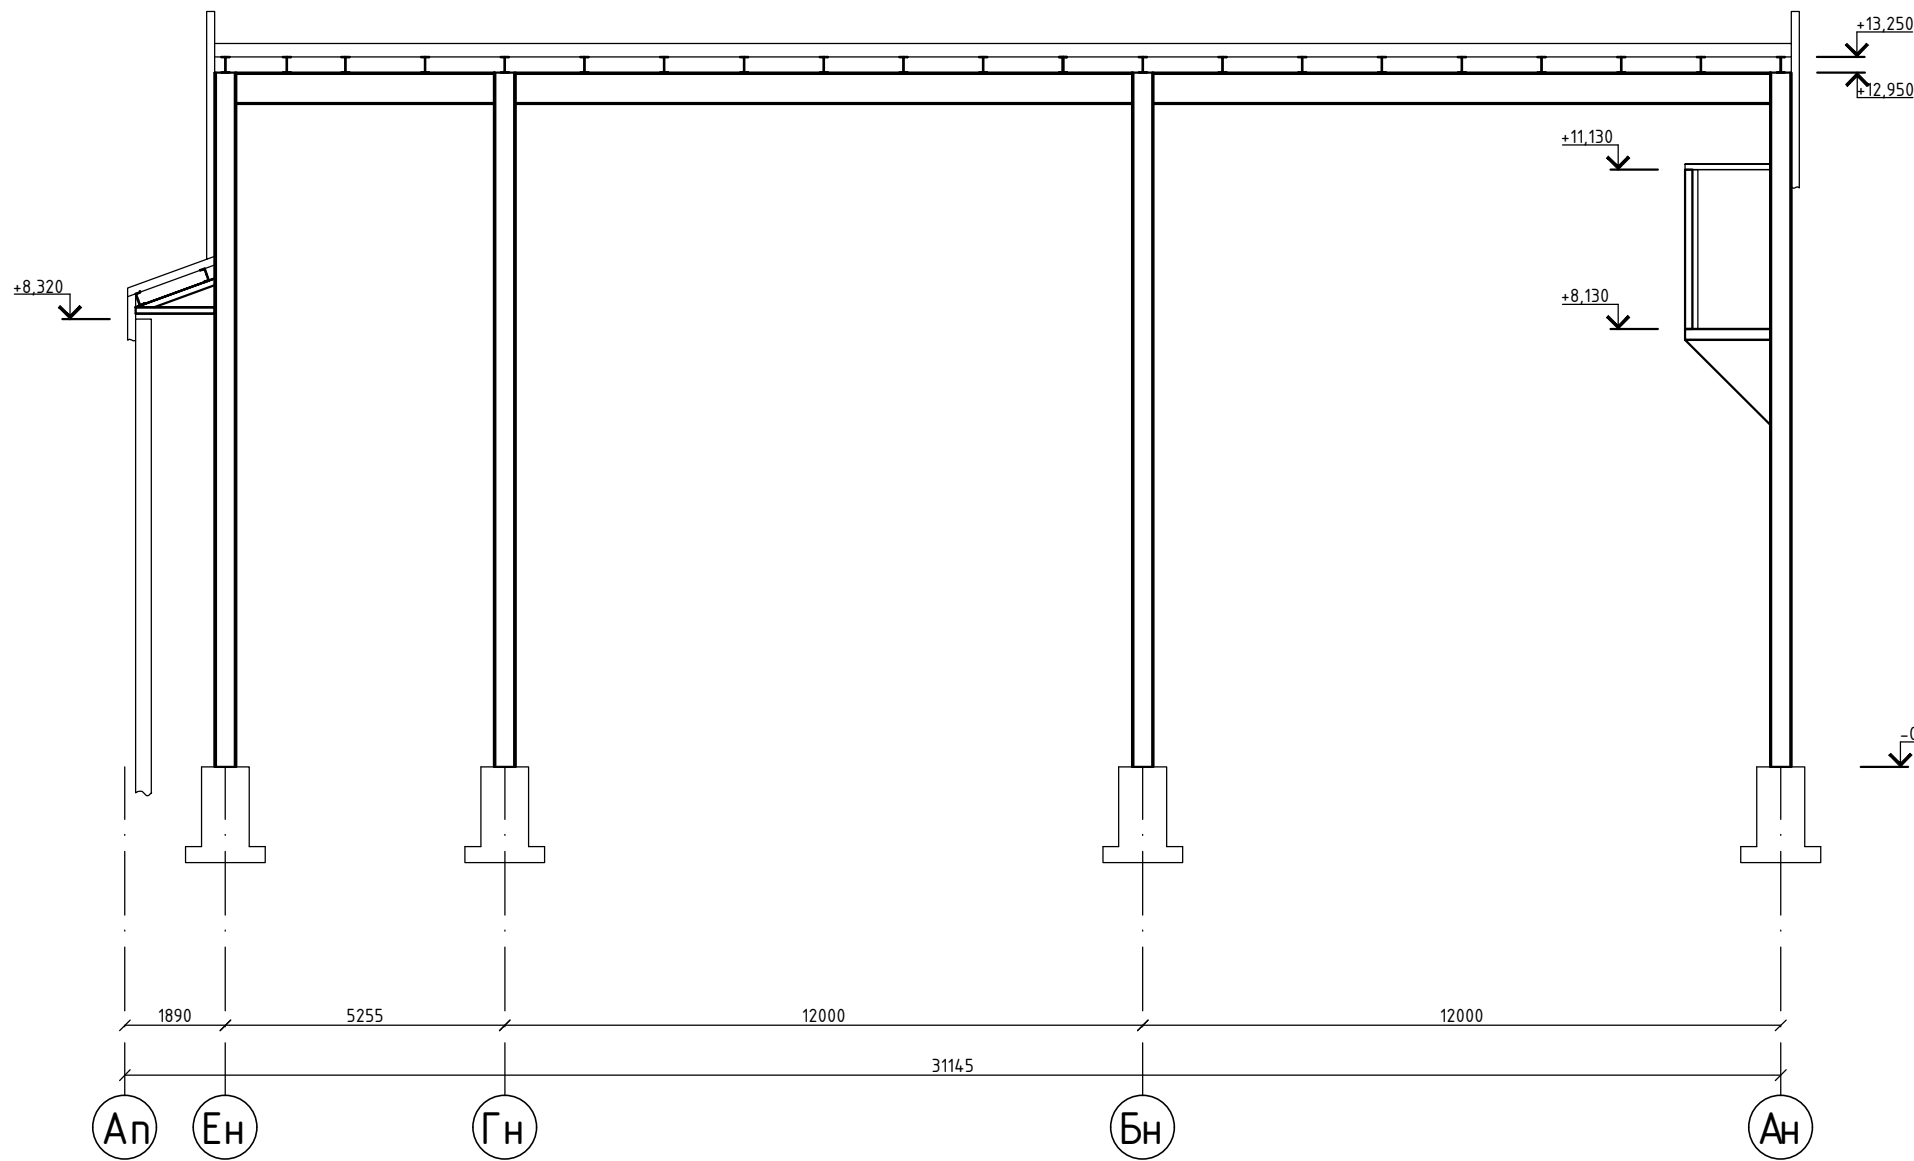

1-1 (н.3)

2-2 (н.3)

Создано	
Проверено	
Взам. инв. №	
Подп. и дата	
Инв. № подл.	

19/S/01-РД-КМ					
Реконструкция основного производственного корпуса завода ОАО "Северное молоко", расположенного по адресу г.Грязовец, ул.Соколовская, 59					
Изм.	Кол.уч.	Лист № док.	Подп.	Дата	
Разраб	Соколова			21.01.2021	
ГИП	Дмитриев			21.01.2021	
4 этап				Стадия	Лист
				Р	4
Н. контр.	Сорокин			21.01.2021	
Разрезы 1-1, 2-2, 3-3				ООО "КИП"	