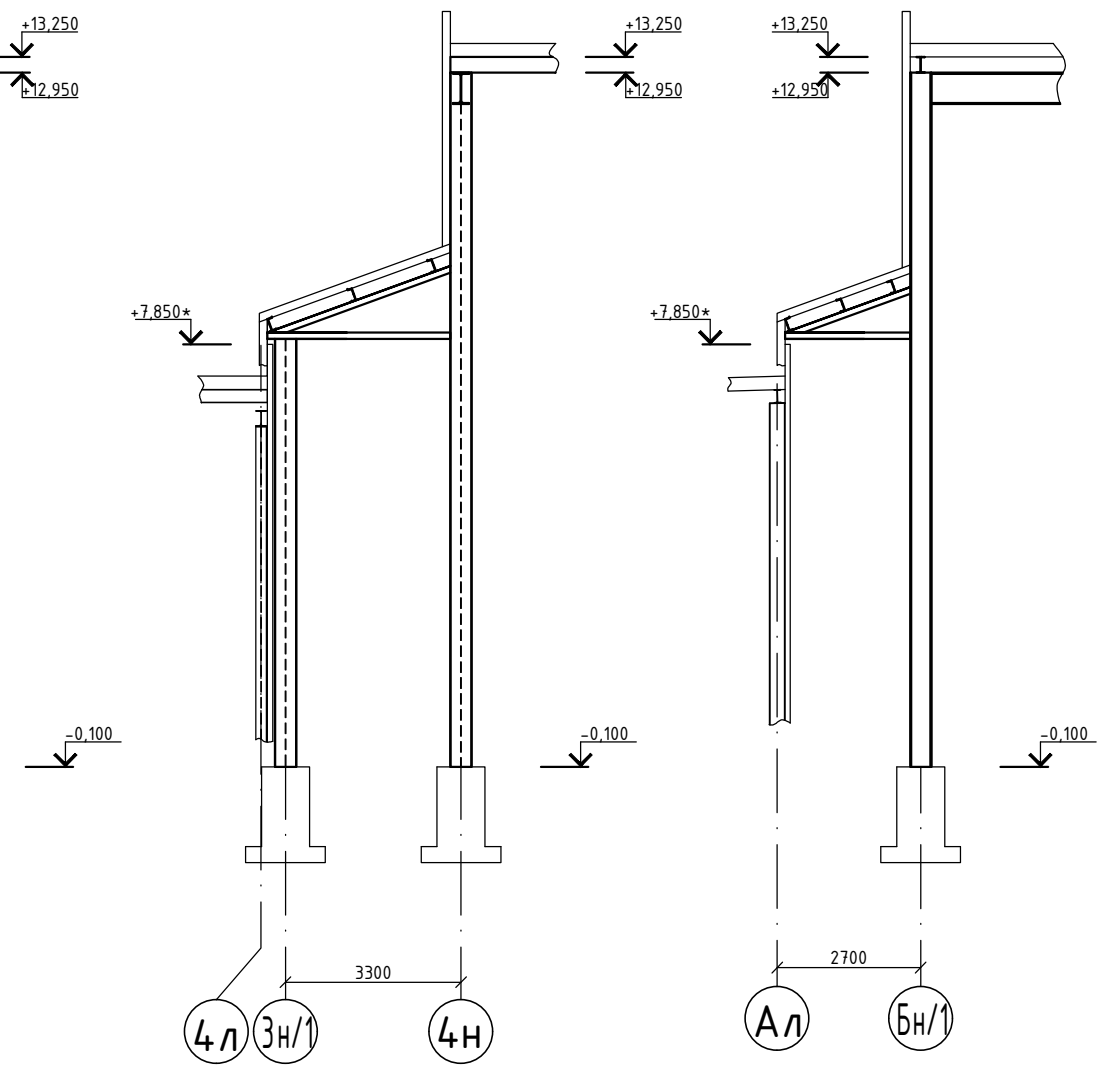

1-1 (н.3)

2-2 (н.3)

Создано	
Проверено	
Взам. инв. №	
Подп. и дата	
Инв. № подл.	

19/S/01-РД-КМ					
Реконструкция основного производственного корпуса завода ОАО "Северное молоко", расположенного по адресу г.Грязовец, ул.Соколовская, 59					
Изм.	Кол.уч.	Лист № док.	Подп.	Дата	
Разраб	Соколова			21.01.2021	
ГИП	Дмитриев			21.01.2021	
4 этап				Стадия	Лист
				Р	4
Н. контр.	Сорокин			21.01.2021	
Разрезы 1-1, 2-2, 3-3				ООО "КИП"	